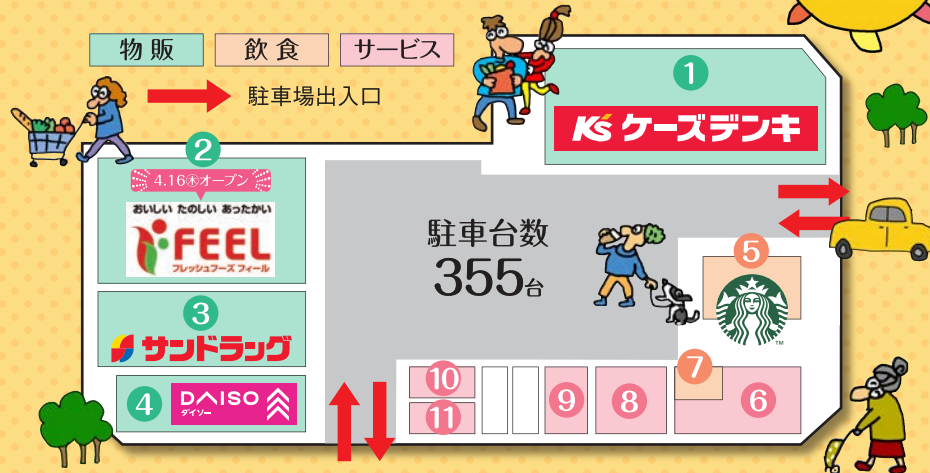

3 サンドラッグ

サンドラッグ

ドラッグストア

☎ 0562-89-9742 (休) なし
営 9:00~20:30

サンドラッグは「安心・信頼・便利」をモットーとした店舗づくりを進め、優れたサービスを提供できるように努力を重ねていきます。お客様のご来店を従業員一同、心よりお待ちしております。

4 DAIISO

ダイソー

100円ショップ